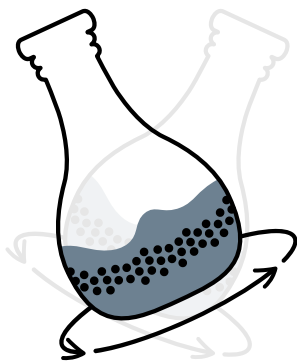

## JAK VYČISTIT VÁZU?

Nasypte kuličky do  
vázy s vodou

Vyčistěte vázu  
krouživými pohyby

Vylijte vodu s kuličkami  
přes sítko/cedník

Přesypte opláchnuté  
kuličky zpět do balení

Vypláchněte vázu

Váza jako nová!