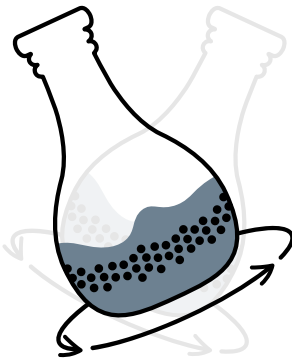

ryze

HOW TO CLEAN YOUR BASE?

Pour water and add the beads into the base

Use circular motions to clean the base

Pour out the water with the beads through a sieve/strainer

Transfer rinsed balls back into the packaging

Rinse the base

Enjoy your spotless base!